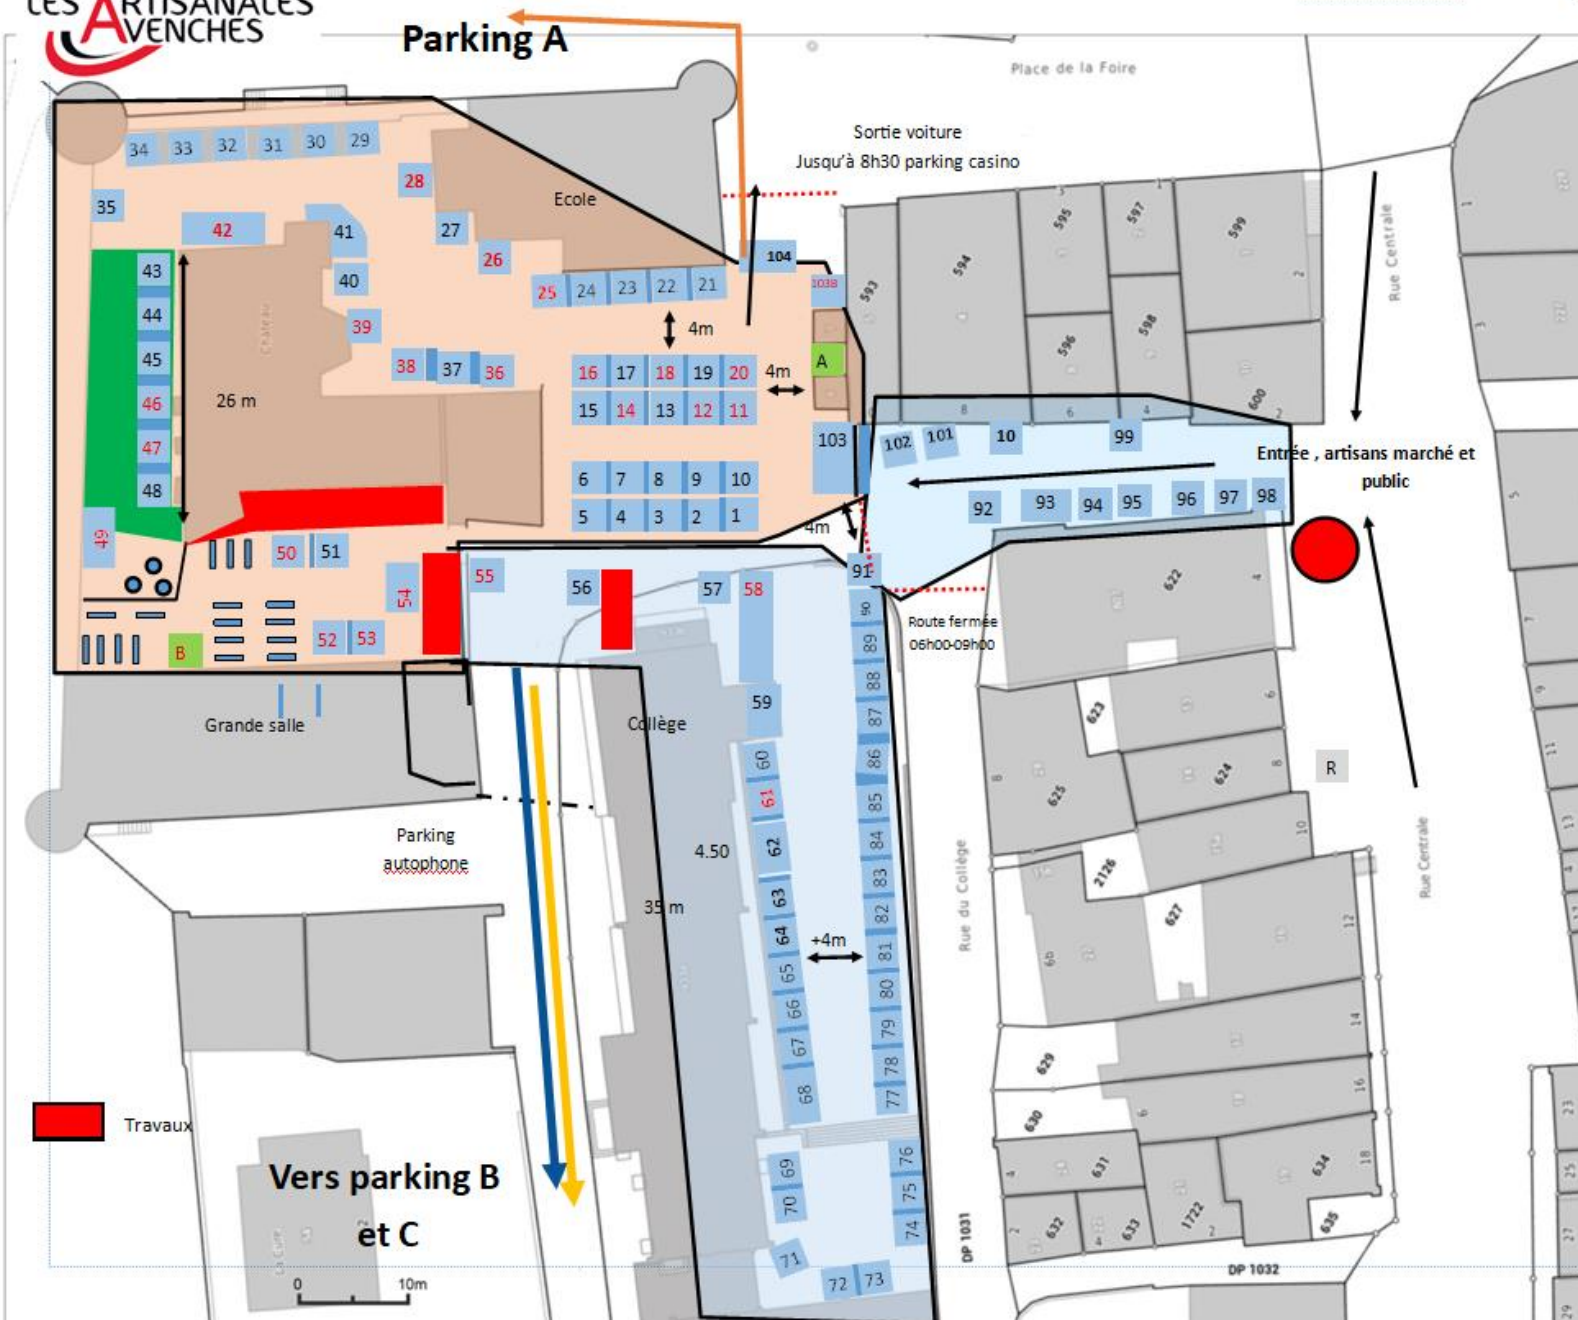

PLAN C

00	numéro noir, stands sans électricité
00	Numéro rouge rouge, stands avec électricité
	Stand buvette et grimage

Dernière mise à jour 11 juillet 2025